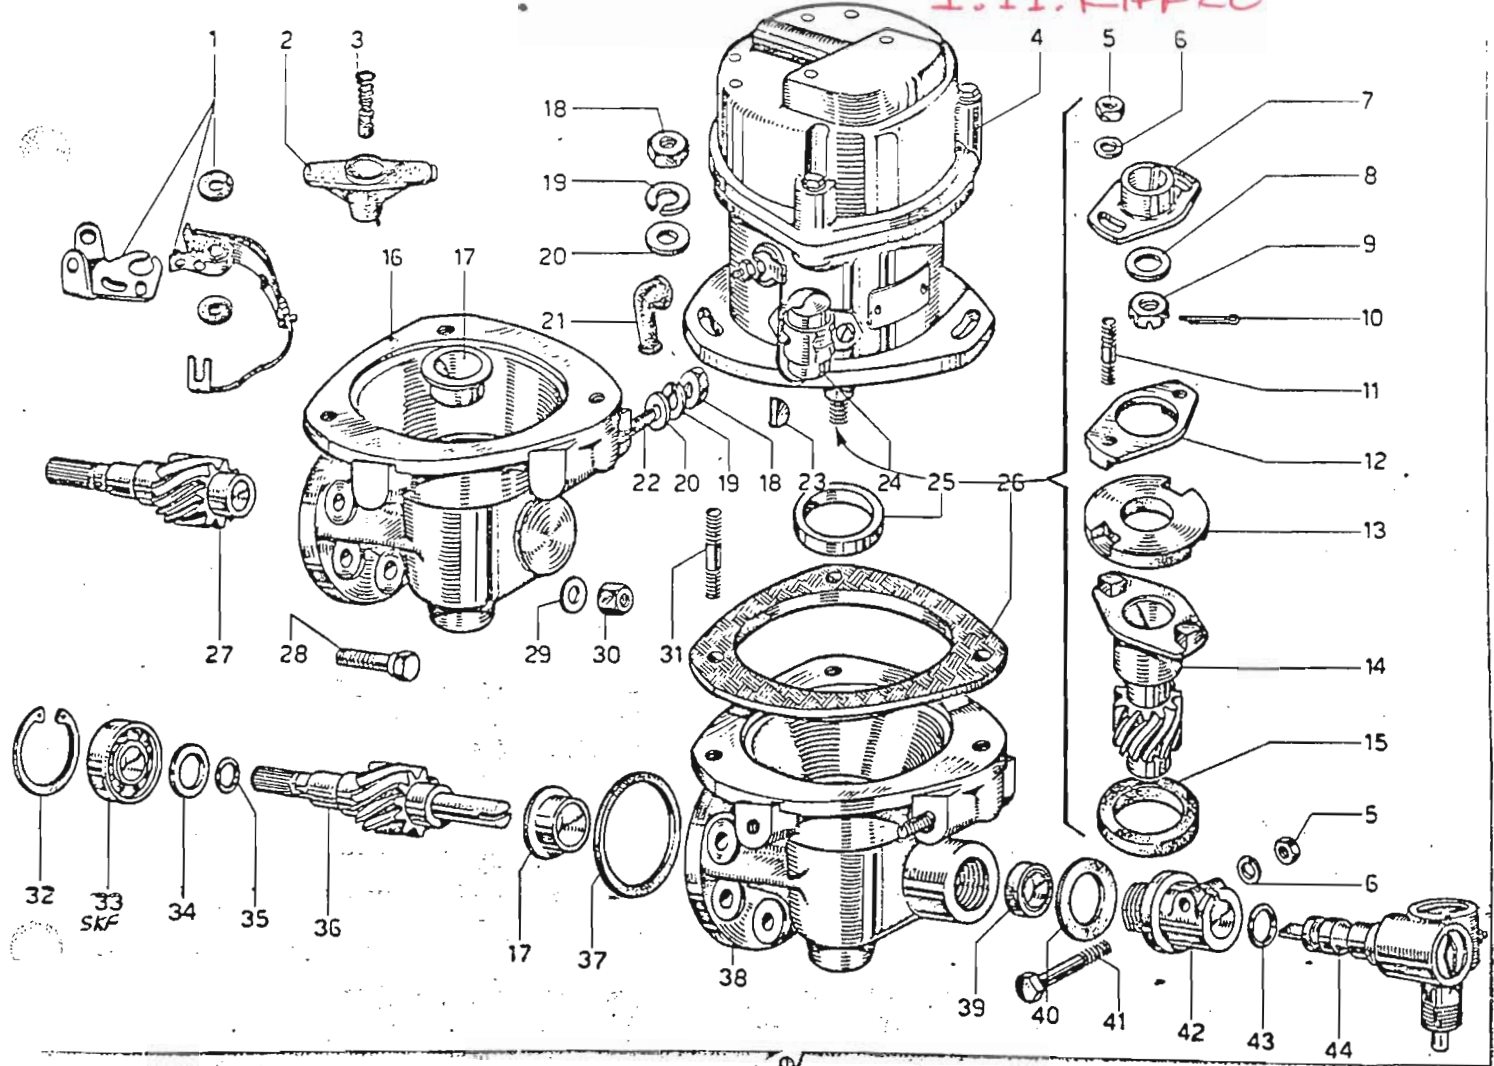

1.11. RIFF 20

<u>NUMBER</u>	<u>DESCRIPTION</u>	<u>PART NUMBER</u>	<u>MANUFACTURER</u>
1	Point Assembly	H.71.0071.02	Marelli
2	Rotor	703.880.01	Marelli
3	Wiper Brush	91.006.01	Marelli
4	Cap	703.884.01	Marelli
24	Capacitor	CE1E.18MFD	Marelli
44	Tach Drive	5C.0419.990.0	Borletti