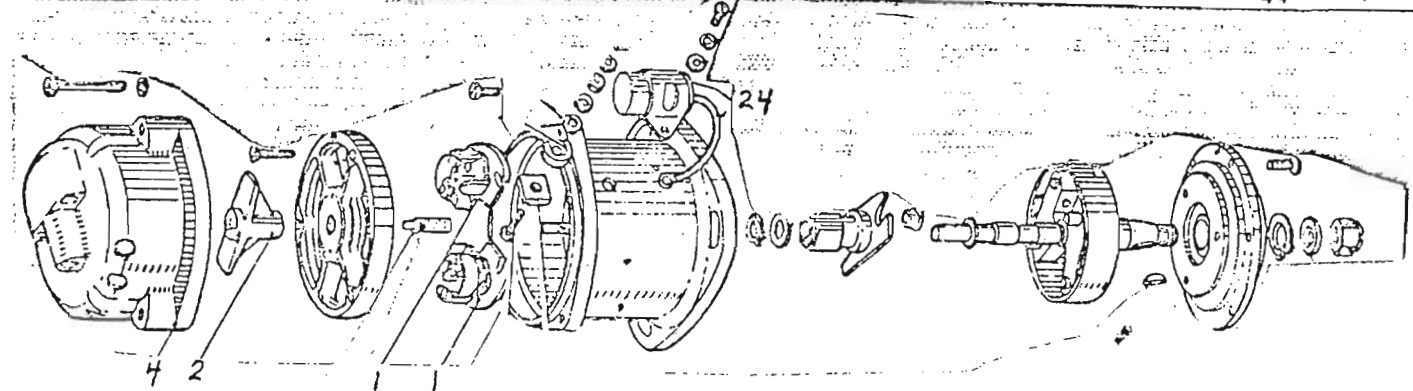

1.11. RIFF 20

<u>NUMBER</u>	<u>DESCRIPTION</u>	<u>PART NUMBER</u>	<u>MANUFACTURER</u>
1	Point Assembly	H.71.0071.02	Marelli
2	Rotor	703.880.01	Marelli
3	Wiper Brush	91.006.01	Marelli
4	Cap	703.884.01	Marelli
24	Capacitor	CE1E.18MFD	Marelli
44	Tach Drive	5C.0419.990.0	Borletti